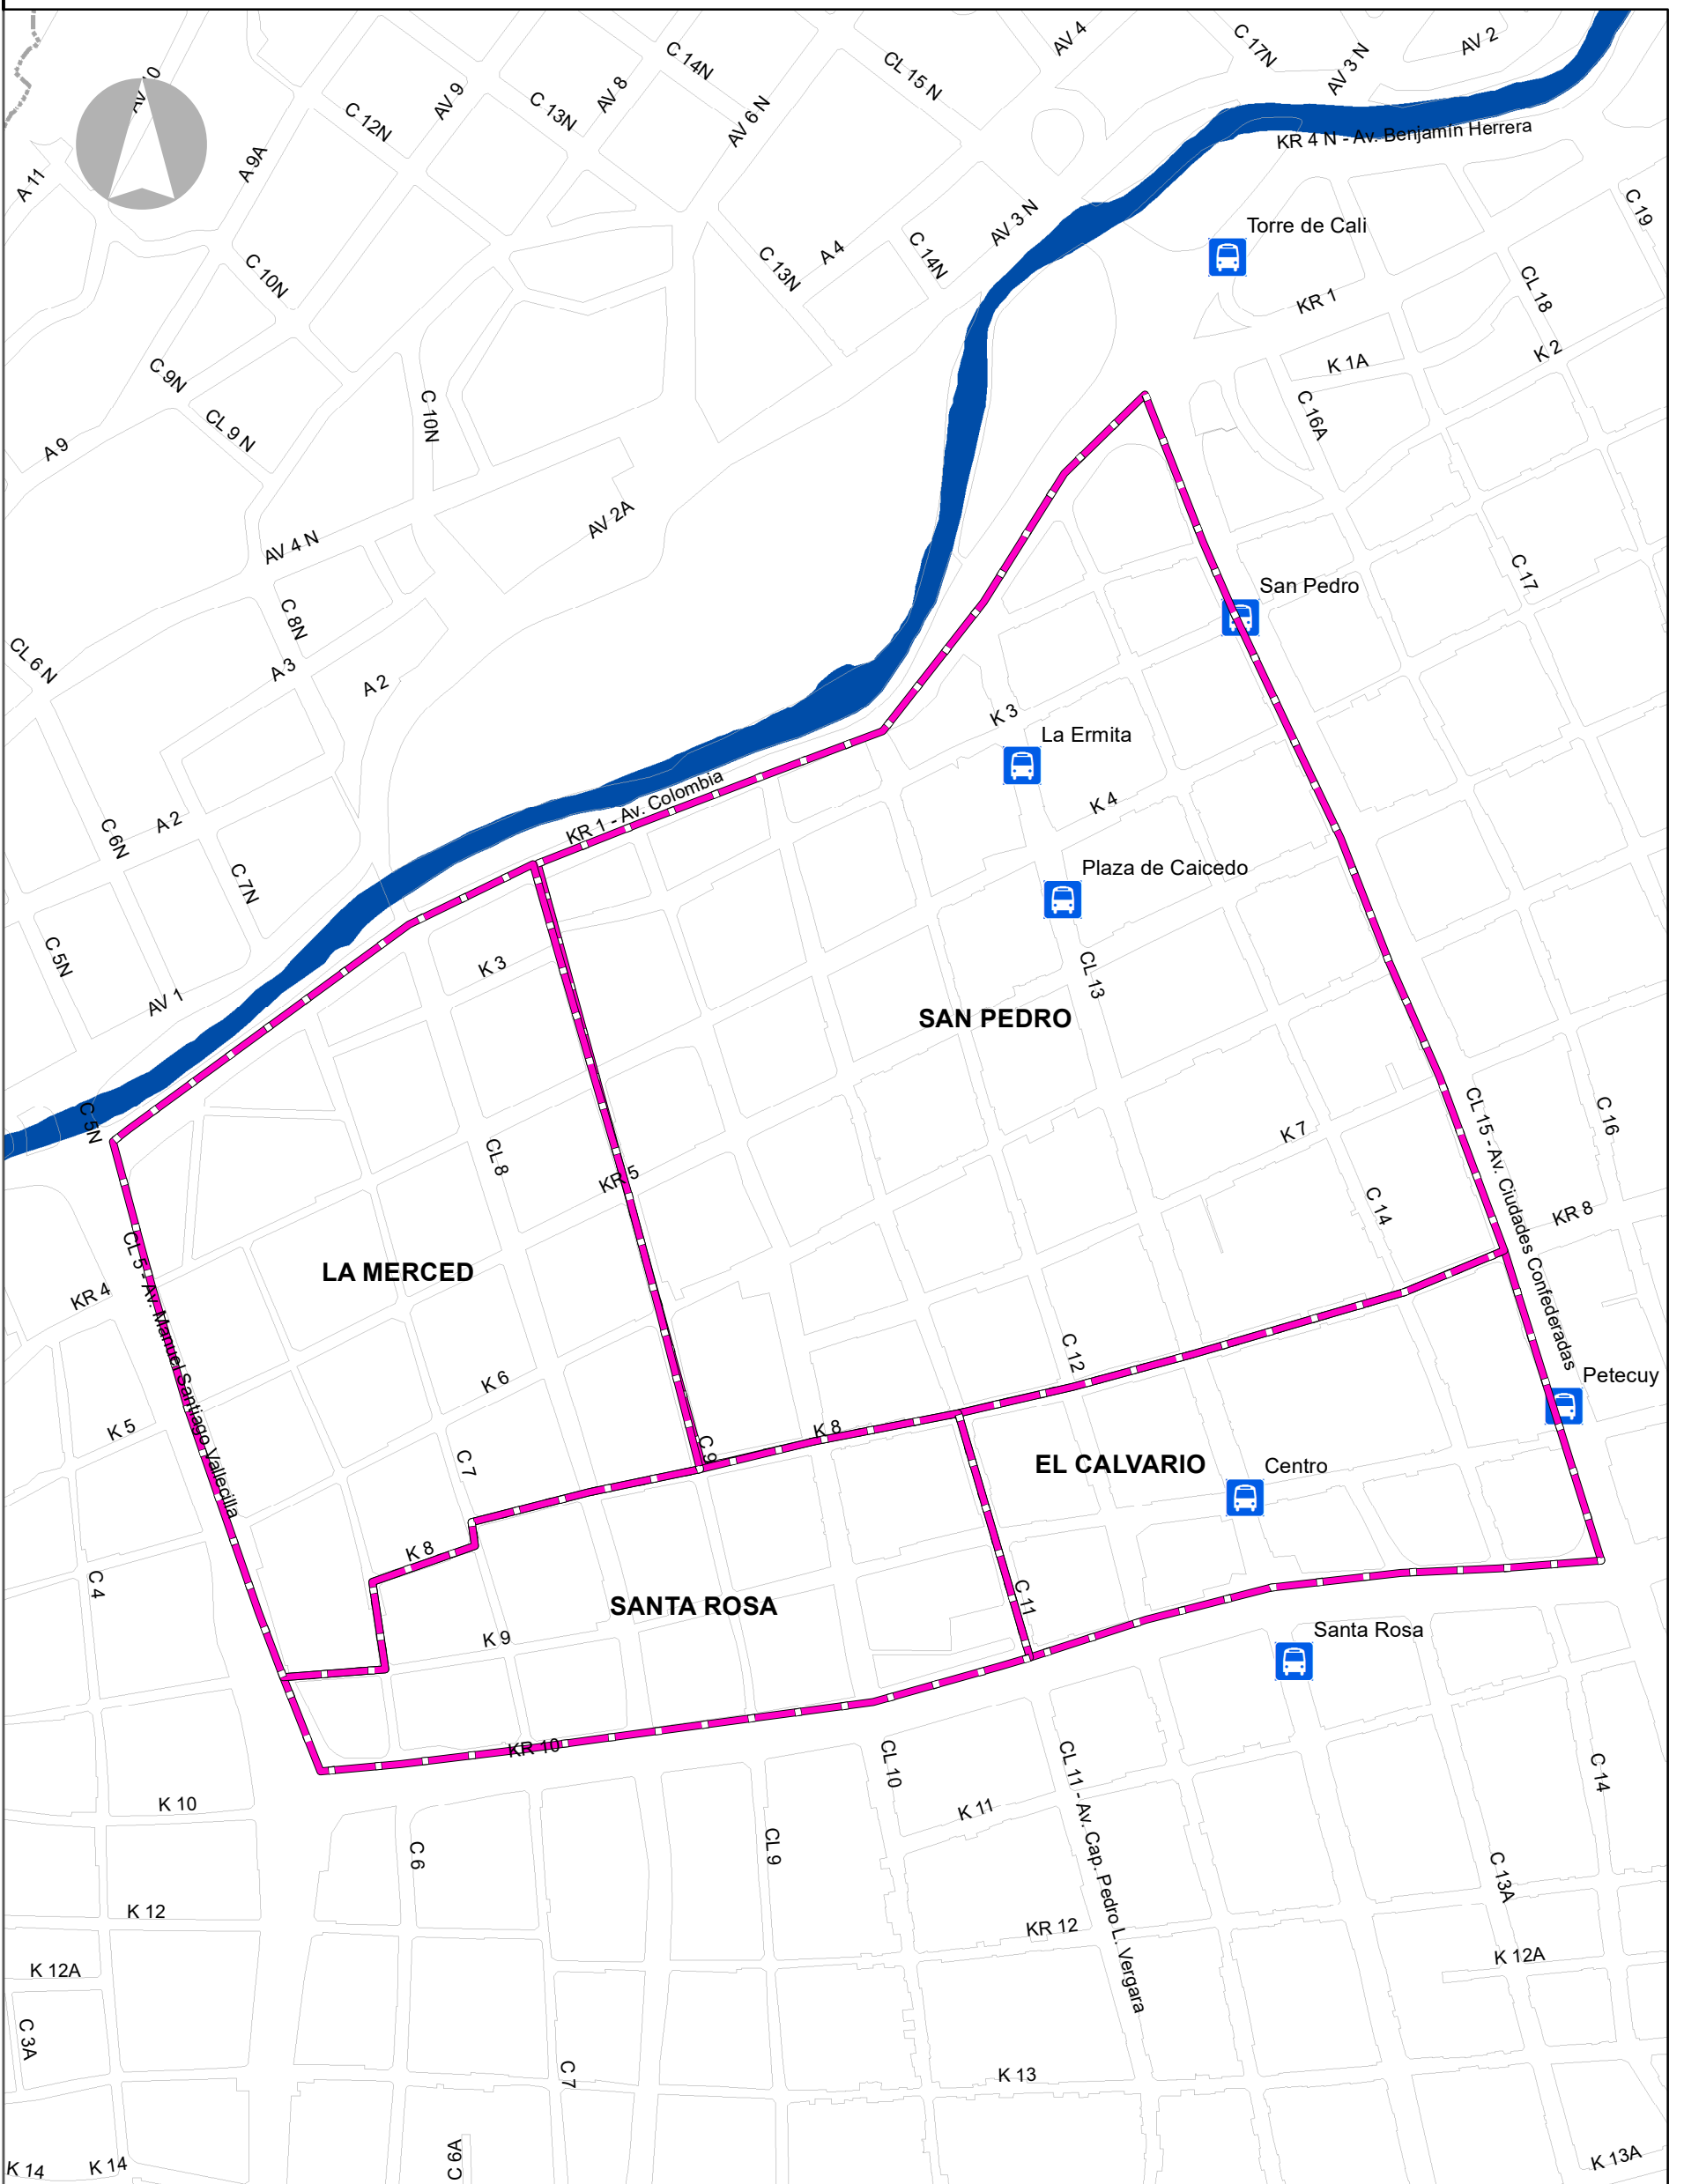

BARRIOS DEL CENTRO HISTÓRICO DE CALI

1.059.912

1.059.912

<p>LEYENDA</p> <ul style="list-style-type: none">  Barrios Centro Histórico  Manzanas  Ríos  Estaciones SITM 	<p>DEPARTAMENTO ADMINISTRATIVO DE PLANEACION MUNICIPAL</p> <hr/> <p>PLAN INTEGRAL DE MOVILIDAD URBANA DE CALI - PIMU</p>	<p>CONTENIDO:</p> <p>Barrios del Centro Histórico de Cali</p> <p>FUENTES:</p> <p>D.A.P.M.</p>	<p>ESCALA: 1:5.000</p> <p>FECHA: Junio - 2017</p> <p>NÚMERO PLANO: PL 9 - F1</p> <div style="display: flex; justify-content: space-around; align-items: center;">   </div> <p style="font-size: small; text-align: center;">ALCALDÍA DE SANTIAGO DE CALI DEPARTAMENTO ADMINISTRATIVO DE PLANEACIÓN</p> <p style="font-size: x-small; text-align: center;">SUSTENTABILIDAD • SORORIDAD • ACCESIBILIDAD</p>
---	--	---	--